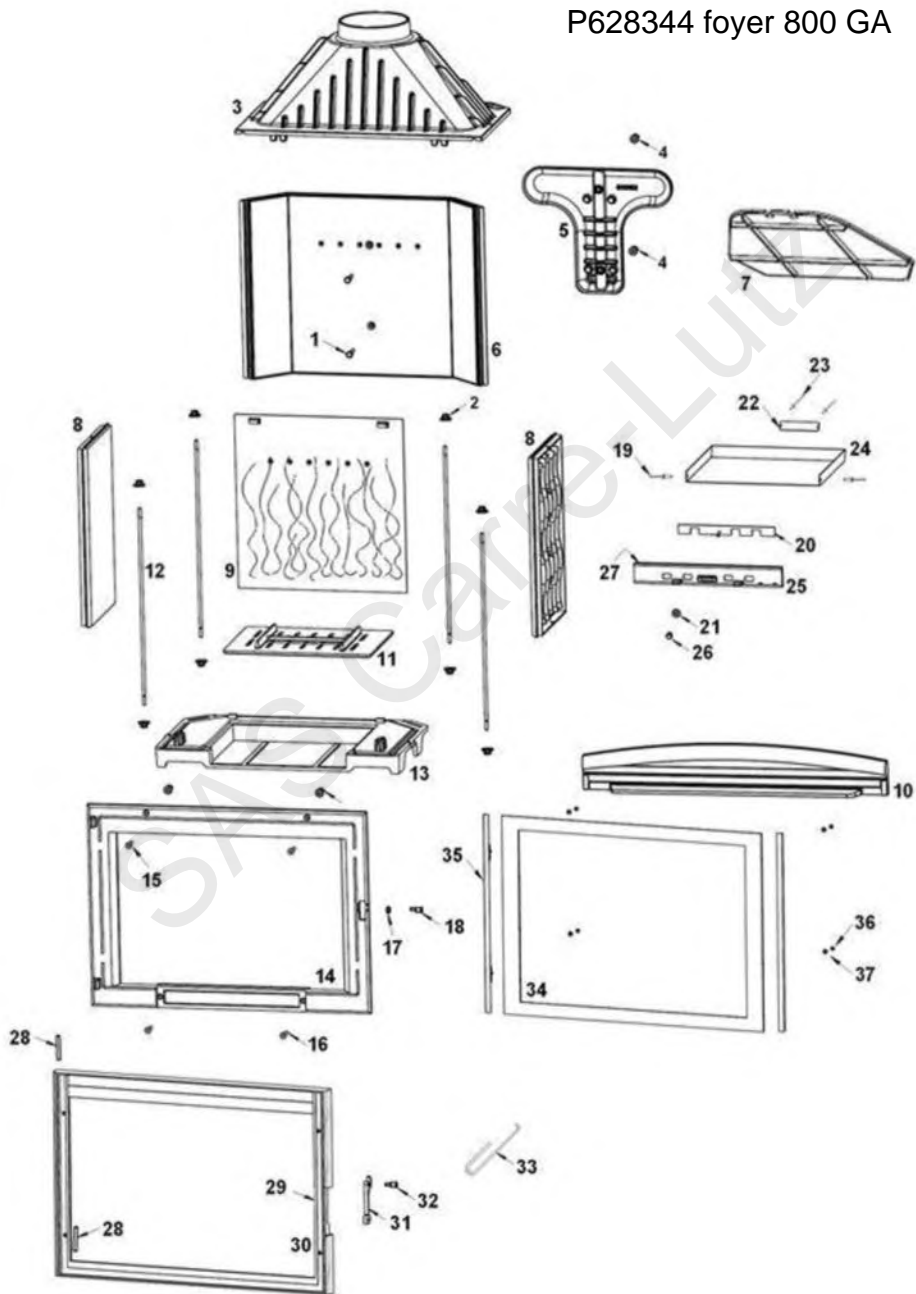

P628344 foyer 800 GA

Repère	Référence	Produit
7	F680156B	DEFLECTEUR POELE DECOR 900
9	F680147B	TAQUE INVICTA
10	F680325B	CHENET FOY800 INVICTA
11	F680854SAVB	DEMI GRILLE FOYER 800
17	AV7130060	ECROU BAS M06 BRUT CL.8
18	AS700253B	AXE EXENTR M6 D9 LG20 SAUF750
19	AV5205160	RIVET D5X16 ALU / ACIER
21	AV4100060	RONDELLE M M06 BRUT
24	AT800313D	TIROIR CENDRIER FOYER 800
25	F680306U	FACADE CENDRIER FOYER 800/900
26	AV1113401	BOUTON BAKELITE REF 11340
27	AI303005	JOINT THERMOCORDE D5
28	AV6306500	GOUPILLE CANNELE G2 6X50 BRUT
29	AI303008	JOINT THERMOCORDE D8
31	F670880U	LOQUET
32	AS800251B	VIS LOQUET
33	AS800255	MAIN FROIDE D6 TOUTES SAUF 750
34	AX126283A	VITRE 734X521X4 FOYER 800 GA
35	AT800314C	PRESSE VERRE 800 GA
36	AV7100050	ECROU HU M05 BRUT CL.8
37	AV4100050	RONDELLE M M05 BRUT
ACC	AD49523	GANT ANTI CHALEUR BOUCLETTE
ACC	AI601003	COLLE REFRAC. 30 ML